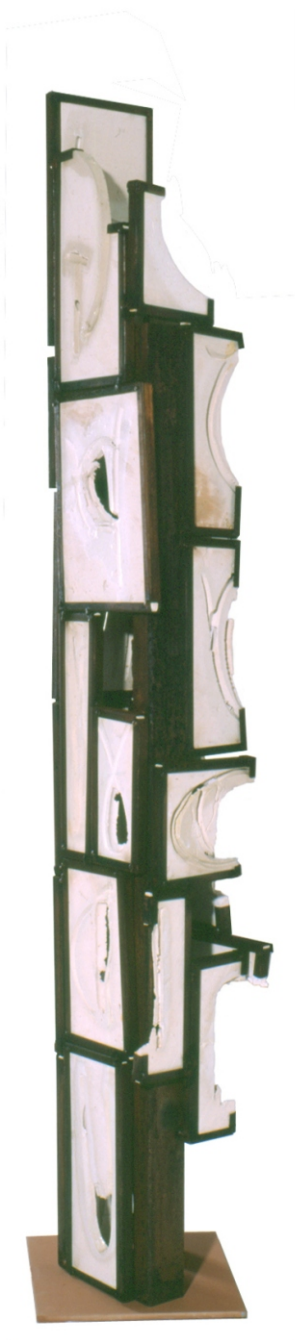

PROGETTO ESTREMO LOGGORROICO

Progetto Estremo logorroico

Installazione | Giardini Segreti

Committente: privato

Realizzazione: Antonella Ravagli, Giovanni Sangiorgi

Dimensioni: elementi verticali ml. 0,24 x 0,24 x 2,20

Formelle in terra refrattaria, graffite e lievemente smaltate,
assemblate con profili d'acciaio

Dettagli ravvicinati

Progetto Estremo logorroico

Installazione I Giardini Segreti

Committente: privato

Realizzazione: Antonella Ravagli, Giovanni Sangiorgi

Dimensioni: elementi verticale ml. 0,35 x 0,30 x 2,20

Formelle in terre varie, grafite e lievemente smaltate,
assemblate con lprofiliati d'acciaio