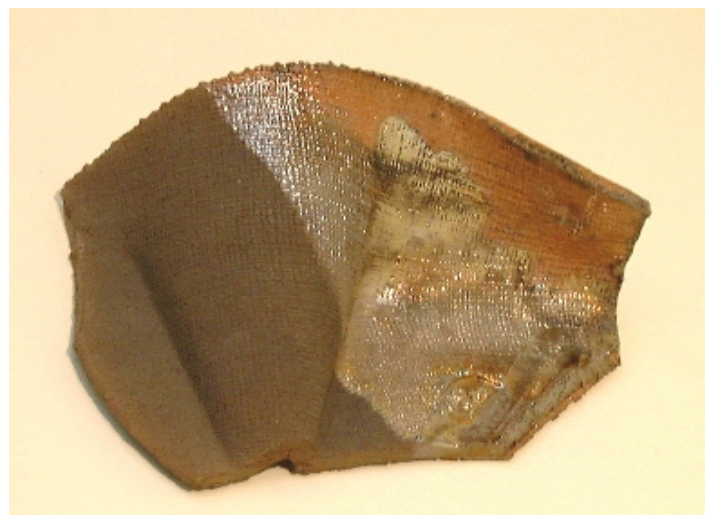

### **Progetto Raku**

Committente: privato

Realizzazione: GioSan  
Dimensioni: cm. 20 x 18 (max)

Lampade a parete, manufatte, realizzate in semire, smaltate e ottenute con procedimento Raku

*Cablaggio per lampade a incandescenza*

### **Progetto Raku**

Committente: privato

Realizzazione - GioSan  
Dimensioni: cm. 24 x 18 (max)

Lampade a parete, manufatte, realizzate in semire rosso, smaltate e ottenute con procedimento Raku

*Cablaggio per lampade a incandescenza*